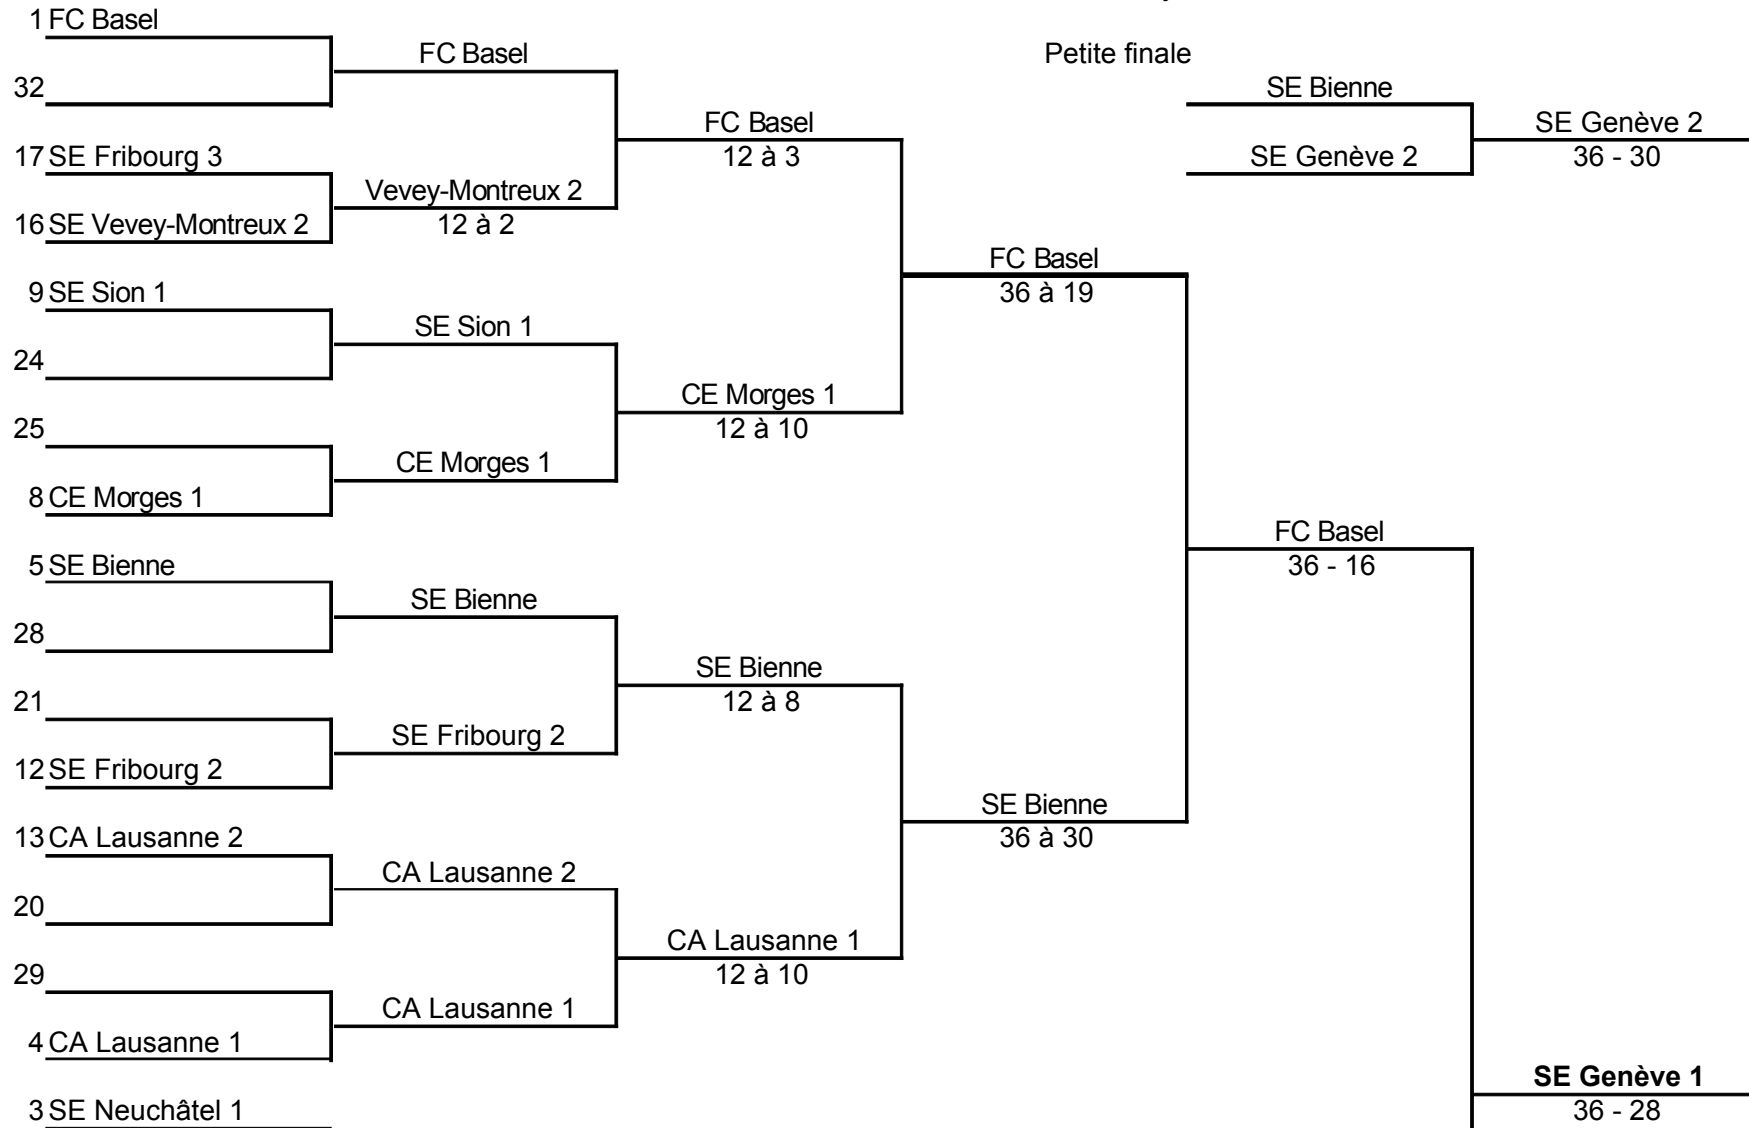

Armes
Benjamins mixte