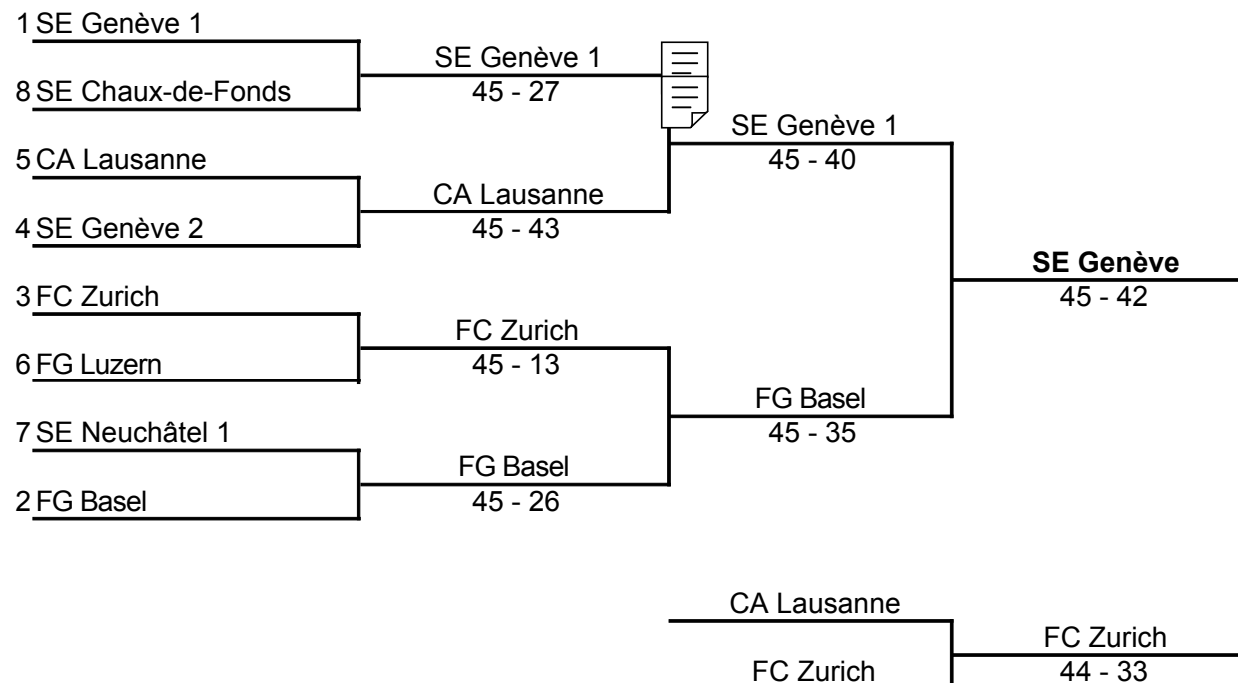

EPEE
CADETS

1	CA Lausanne	Rossier Samuel ; Campiche Samuel ; Mia Olivier
2	FG Basel	Staub Florian ; Ollagnon-Haller Rudolf ; Beckmann Nicolas
3	FC Zürich	Bersky Peer ; Brühl Sebastian ; Fehr Paul-Adam ; Sponga Luca
4	SE Genève 1	Livet Pierrick ; Strubin Amaud ; Rossy Valentin
5	SE Genève 2	Gemayel Vincent ; Bardet Alexandre ; Baans Antoine
6	FG Luzern	Pierroz Benoît ; Schnider Ramon ; Vogelbacher Manuel ; Gmünder Raphael
7	SE Chaux-de-Fonds	Chapuis Léonard ; Biguet Baptiste ; Bovet Jonathan
8	SE Neuchâtel 1	Zenkhusen Pierre ; Wenger Guillaume ; Rothenbühler Kilian
9	SE Neuchâtel 2	Richoz Alexandre ; Tavarès Karyl ; Moser Renaud

1	Equipe	N°	1	2	3	V	Td	Tr	Td-Tr	Indice	Place
	SE Genève 1	1		V 45	V 45	2	90	34	56	1	1
	FG Luzern	2	D 17		V 45	1	62	82	-20	0.5	2
	SE Neuchâtel 2	3	D 17	D 37		0	54	90	-36	0	3

2	Equipe	N°	1	2	3	V	Td	Tr	Td-Tr	Indice	Place
	FC Zürich	1		V 45	V 45	2	90	67	23	1	1
	SE Genève 2	2	D 39		V 45	1	84	72	12	0.5	2
	SE Chaux-de-Fonds	3	D 28	D 27		0	55	90	-35	0	3

3	Equipe	N°	1	2	3	V	Td	Tr	Td-Tr	Indice	Place
	CA Lausanne	1		D 27	V 45	1	72	78	-6	0.5	2
	FG Basel	2	V 45		V 45	2	90	52	38	1	1
	SE Neuchâtel 1	3	D 33	D 25		0	58	90	-32	0	3

Classement après le tour de poule

1. 1 SE Genève 1
2. 2 FG Basel
3. 3 FC Zurich
4. 4 SE Genève 2
5. 5 CA Lausanne 1
6. 6 FG Luzern
7. 7 SE Neuchâtel 1
8. 8 SE Chaux-de-Fonds
9. 9 SE Neuchâtel 2

**EPEE
CADETS**

Classement général

- 1 SE Genève
- 2 FG Basel
- 3 Fc Zurich
- 4 CA Lausanne
- 5 SE Genève 2
- 6 FG Luzern
- 7 SE Neuchâtel 1
- 8 SE Chaux-de-Fonds