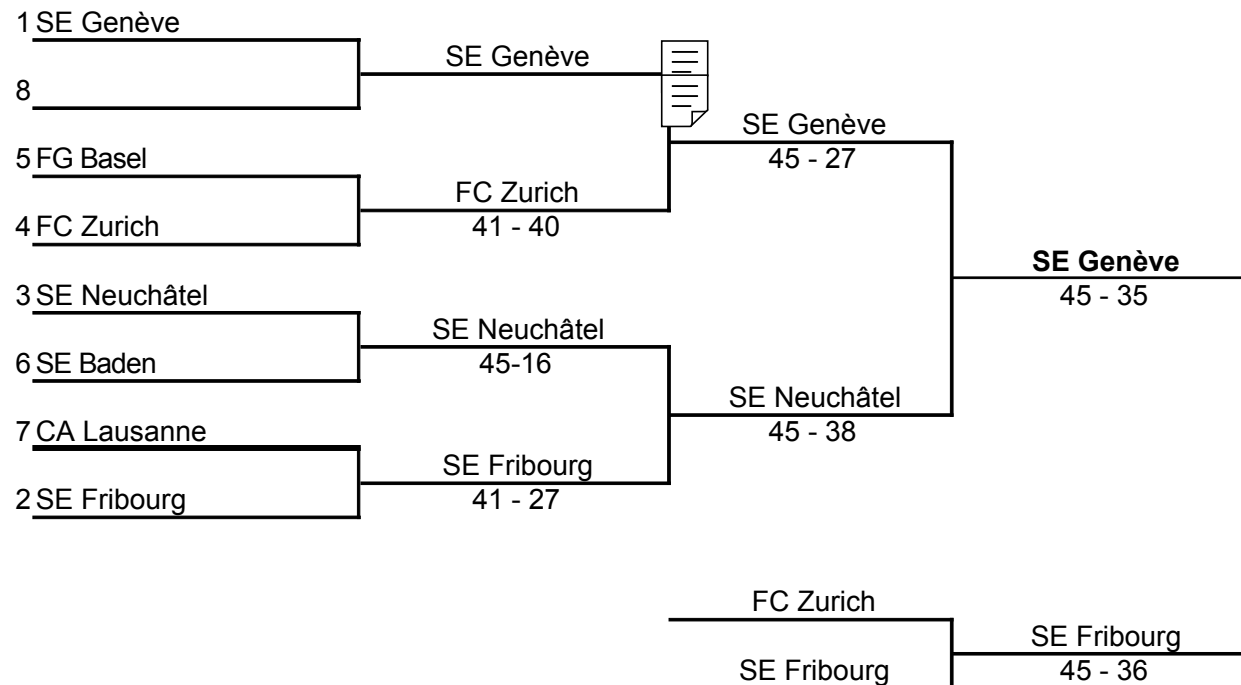

EPEE
CADETTES

1	FG BASEL	Barthe Janine, Zweifel Lauraine, Hille-Dahl Thale
2	CA LAUSANNE	Jaeger, Amandine, Jaccoud Lisa, Meystre Mauda
3	FC ZURICH	Unternährer Erika, Borsky Kim, Nordmann Rebekka
4	SE GENEVE	Nahali Camilla, Selz Julie, Tasso André, Carrad Camille
5	SE FRIBOURG	Herren, Françoise, Bussard Tiffany, Aeby Elise
6	SE NEUCHATEL	Le Coultre Anne-Caroline, Bressoud Aline, Oswald Chéryl, Oswald Christèle
7	SE BADEN	Andres Anouk ; Kunz Déborah ; Pfisterer Shirin

1	Equipe	N°	1	2	3	V	Td	Tr	Td-Tr	Indice	Place
	FG BASEL	1		V 45	D 31	1	76	82	-6	0.5	2
	CA LAUSANNE	2	D 37		D 19	0	56	90	-34	0	3
	SE GENEVE	3	V 45	V 45		2	90	50	40	1	1

2	Equipe	N°	1	2	3	4	V	Td	Tr	Td-Tr	Indice	Place
	SE FRIBOURG	1		D 39	V 45	V 45	2	129	109	20	0.67	1
	FC ZURICH	2	V 45		D 42	V 45	2	132	128	4	0.67	3
	SE NEUCHATEL	3	D 42	V 45		V 45	2	132	123	9	0.67	2
	SE BADEN	4	D 22	D 44	D 36		0	102	135	-33	0	4

Classement après le tour de poule

- 1 SE Genève
- 2 SE Fribourg
- 3 SE Neuchâtel
- 4 FC Zurich
- 5 FG Basel
- 6 SE Baden
- 7 CA Lausanne

**EPEE
CADETTES**

Classement général

- 1 SE Genève
- 2 SE Neuchâtel
- 3 SE Fribourg
- 4 FC Zurich
- 5 FG Basel
- 6 SE Baden
- 7 CA Lausanne