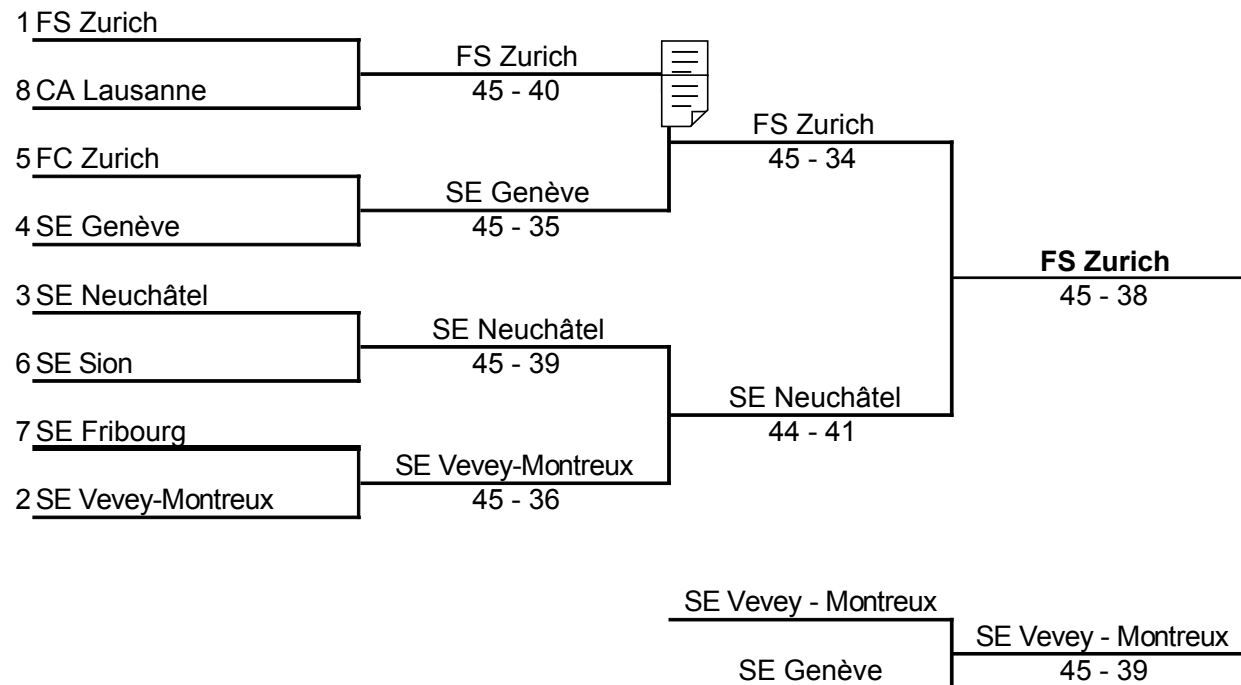

Minimes (filles)

1	FS ZURICH	Hochstrasser Anina, Bosshard Scout, tewari Tulsi
2	SE SION	Trchsel Lara, Bezinge Layane, Squaratti Manon, Geroudet Justine
3	SE VEVEY-MONTREUX	Zimmerli Audré, Ischer Amandine, Asrand Emilie ; Mamin Marine
4	FC ZURICH	Borsky Kim, Becsek Palma, Wildbolz Meret
5	SE GENEVE	Tasso Isabel, Kern Clara, Schenker Diane
6	SE FRIBOURG	Herren Françoise, Leroueil Elisabeth, Python Sabine
7	CE SARINE	Pauchard Marie-Laure, Buchs Laure-Frederique, Bovey Audrey
8	SE NEUCHATEL	Jaccard Valérie, Le Coultre Anne-Caroline, Oswal Chéryl, Schumacher Pauline
9	CA LAUSANNE	David Lorraine, Neeser Sabine, Terrier Nadine, Campiche Eleonore

1	Equipes	N°	1	2	3	V	Td	Tr	Td-Tr	Indice	Place
	FS ZURICH	1		V 45	V 45	2	90	71	19	1	1
	SE SION	2	D 37		V 45	1	82	85	-3	0.5	2
	SE FRIBOURG	3	D 34	D 40		0	74	90	-16	0	3

2	Equipes	N°	1	2	3	V	Td	Tr	Td-Tr	Indice	Place
	CA LAUSANNE	1		D 31	D 41	0	72	90	-18	0	3
	SE GENEVE	2	V 45		D 43	1	88	76	12	0.5	2
	SE NEUCHATEL	3	V 45	V 45		2	90	84	6	1	1

3	Equipes	N°	1	2	3	V	Td	Tr	Td-Tr	Indice	Place
	SE VEVEY-MONTREUX	1		V 45	V 45	2	90	72	18	1	1
	SE SARINE	2	D 28		D 36	0	64	89	-25	0	3
	FC ZURICH	3	D 44	V 44		1	88	81	7	0.5	2

Classement après le tour de poule

- 1 FS Zurich
- 2 SE Vevey-Montreux
- 3 SE Neuchâtel
- 4 SE Genève
- 5 FC Zurich
- 6 SE Sion
- 7 SE Fribourg
- 8 CA Lausanne
- 9 SE Sarine

**EPEE
MINIMES (filles)**

Classement général

- 1 FS Zurich
- 2 SE Neuchâtel
- 3 SE Vevey - Montreux
- 4 SE Genève
- 5 FC Zurich
- 6 SE Sion
- 7 SE Fribourg